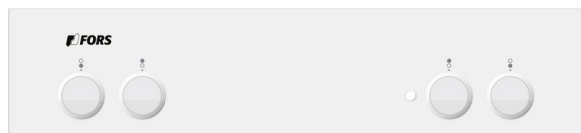

Schaltsteuerung FORS - RE 4 W 33013

SMS

Fr. 379.–

Inkl. MwSt. / ohne vRB Fr. 2.49

Beschreibung

Anwendung	Haushalt
Stand/Einbau	Einbaugerät
Farbe	Weiss
Steuerung	Kochfeldsteuerung mit 4 Energieregler (zwei 2-Kreis Zonen)
Sicherheit	Ja
Anzahl Kochzonen	4
Art der Kochzone	Glaskeramik

Technische Daten

Breitenorm	55 cm
Anschluss	400 V, 3 PN/2 PN
Frequenz	50 Hz
Strom	3 x 10 A; 2 x 16 A
Gewicht	kg Netto: 3,50, Brutto: 4,50
Gerät	mm Höhe: 124 – Breite: 547 – Tiefe: 153
Ausschnitt	mm Höhe: 127, Breite: 550, Tiefe: 220
EAN	7630029439135